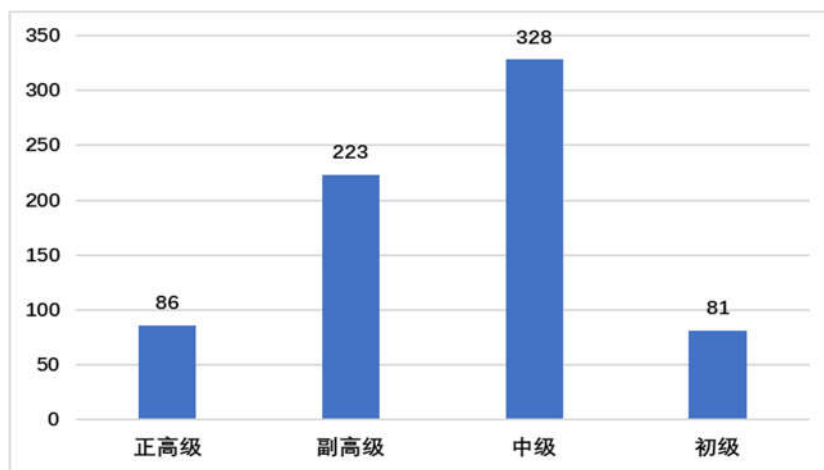

三明學院
SANMING UNIVERSITY

2017-2018

三明学院
2018年12月

1			20
2			4
3			8
4			4
5			3
6			4
7			1

3

图 专任教师学缘结构

图 双师型教师所占比例

/						

/				

				798	17.97
				2864	64.49
				258	5.81
				521	11.73
				4441	100

1			2007	4479
2			2009	168
3			2010	172
4	IT		2010	1100
5			2010	785
6			2010	615
7			2011	976
8			2011	163

		平方米)
	65	8312.73
	88	14830.66
	64	14371.52
	217	37514.91