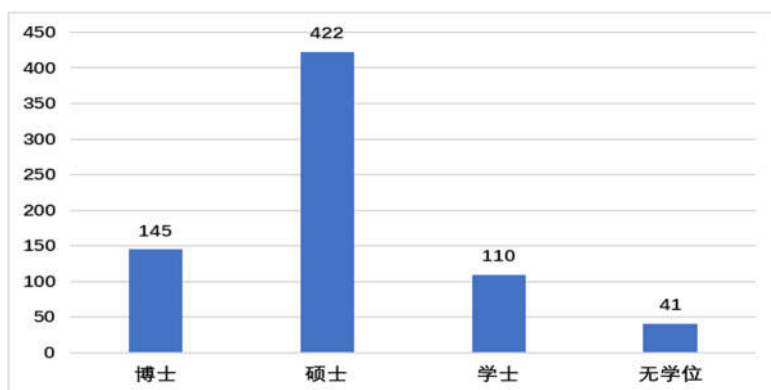

三明學院
SANMING UNIVERSITY

2017-2018

三明学院
2018年12月

1			20
2			4
3			8
4			4
5			3
6			4
7			1

3

图 专任教师学缘结构

图 双师型教师所占比例

/						

/				

				798	17.97
				2864	64.49
				258	5.81
				521	11.73
				4441	100

1			2007	4479
2			2009	168
3			2010	172
4	IT		2010	1100
5			2010	785
6			2010	615
7			2011	976
8			2011	163

		平方米)
	65	8312.73
	88	14830.66
	64	14371.52
	217	37514.91