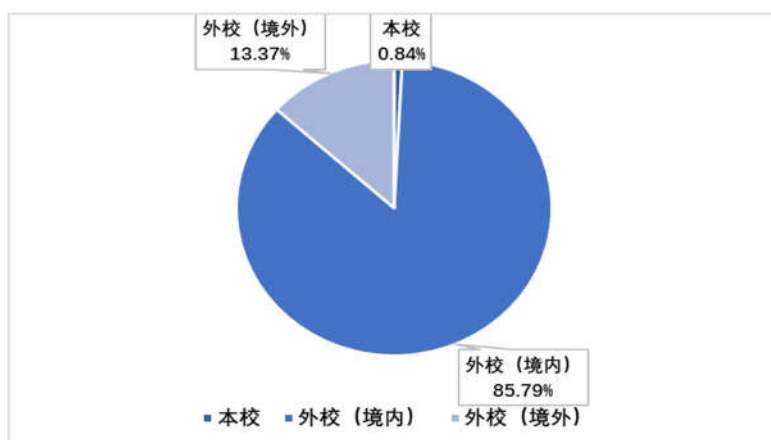

三明學院
SANMING UNIVERSITY

2017-2018

三明学院
2018年12月

1			20
2			4
3			8
4			4
5			3
6			4
7			1

3

图 专任教师学缘结构

图 双师型教师所占比例

/						