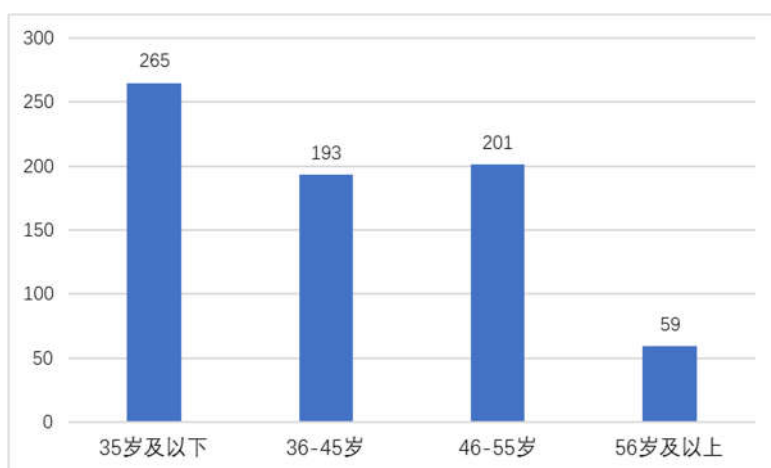

三明學院
SANMING UNIVERSITY

2017-2018

三明学院
2018年12月

1			20
2			4
3			8
4			4
5			3
6			4
7			1

3

图 专任教师学缘结构

图 双师型教师所占比例

/						

/				

				798	17.97
				2864	64.49
				258	5.81
				521	11.73
				4441	100

1			2007	4479
2			2009	168
3			2010	172
4	IT		2010	1100
5			2010	785
6			2010	615
7			2011	976
8			2011	163

		平方米)
	65	8312.73
	88	14830.66
	64	14371.52
	217	37514.91