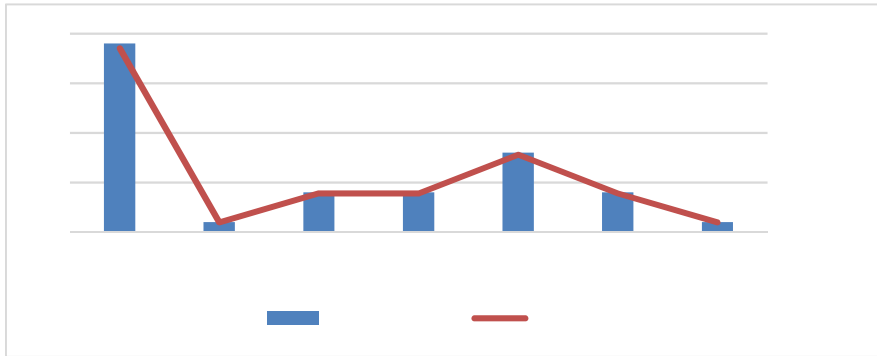

三明學院
SANMING UNIVERSITY

2017-2018

三明学院
2018年12月

1			20
2			4
3			8
4			4
5			3
6			4
7			1

3

图 专任教师学缘结构

图 双师型教师所占比例

/						

/				

				798	17.97
				2864	64.49
				258	5.81
				521	11.73
				4441	100

1			2007	4479
2			2009	168
3			2010	172
4	IT		2010	1100
5			2010	785
6			2010	615
7			2011	976
8			2011	163

		平方米)
	65	8312.73
	88	14830.66
	64	14371.52
	217	37514.91